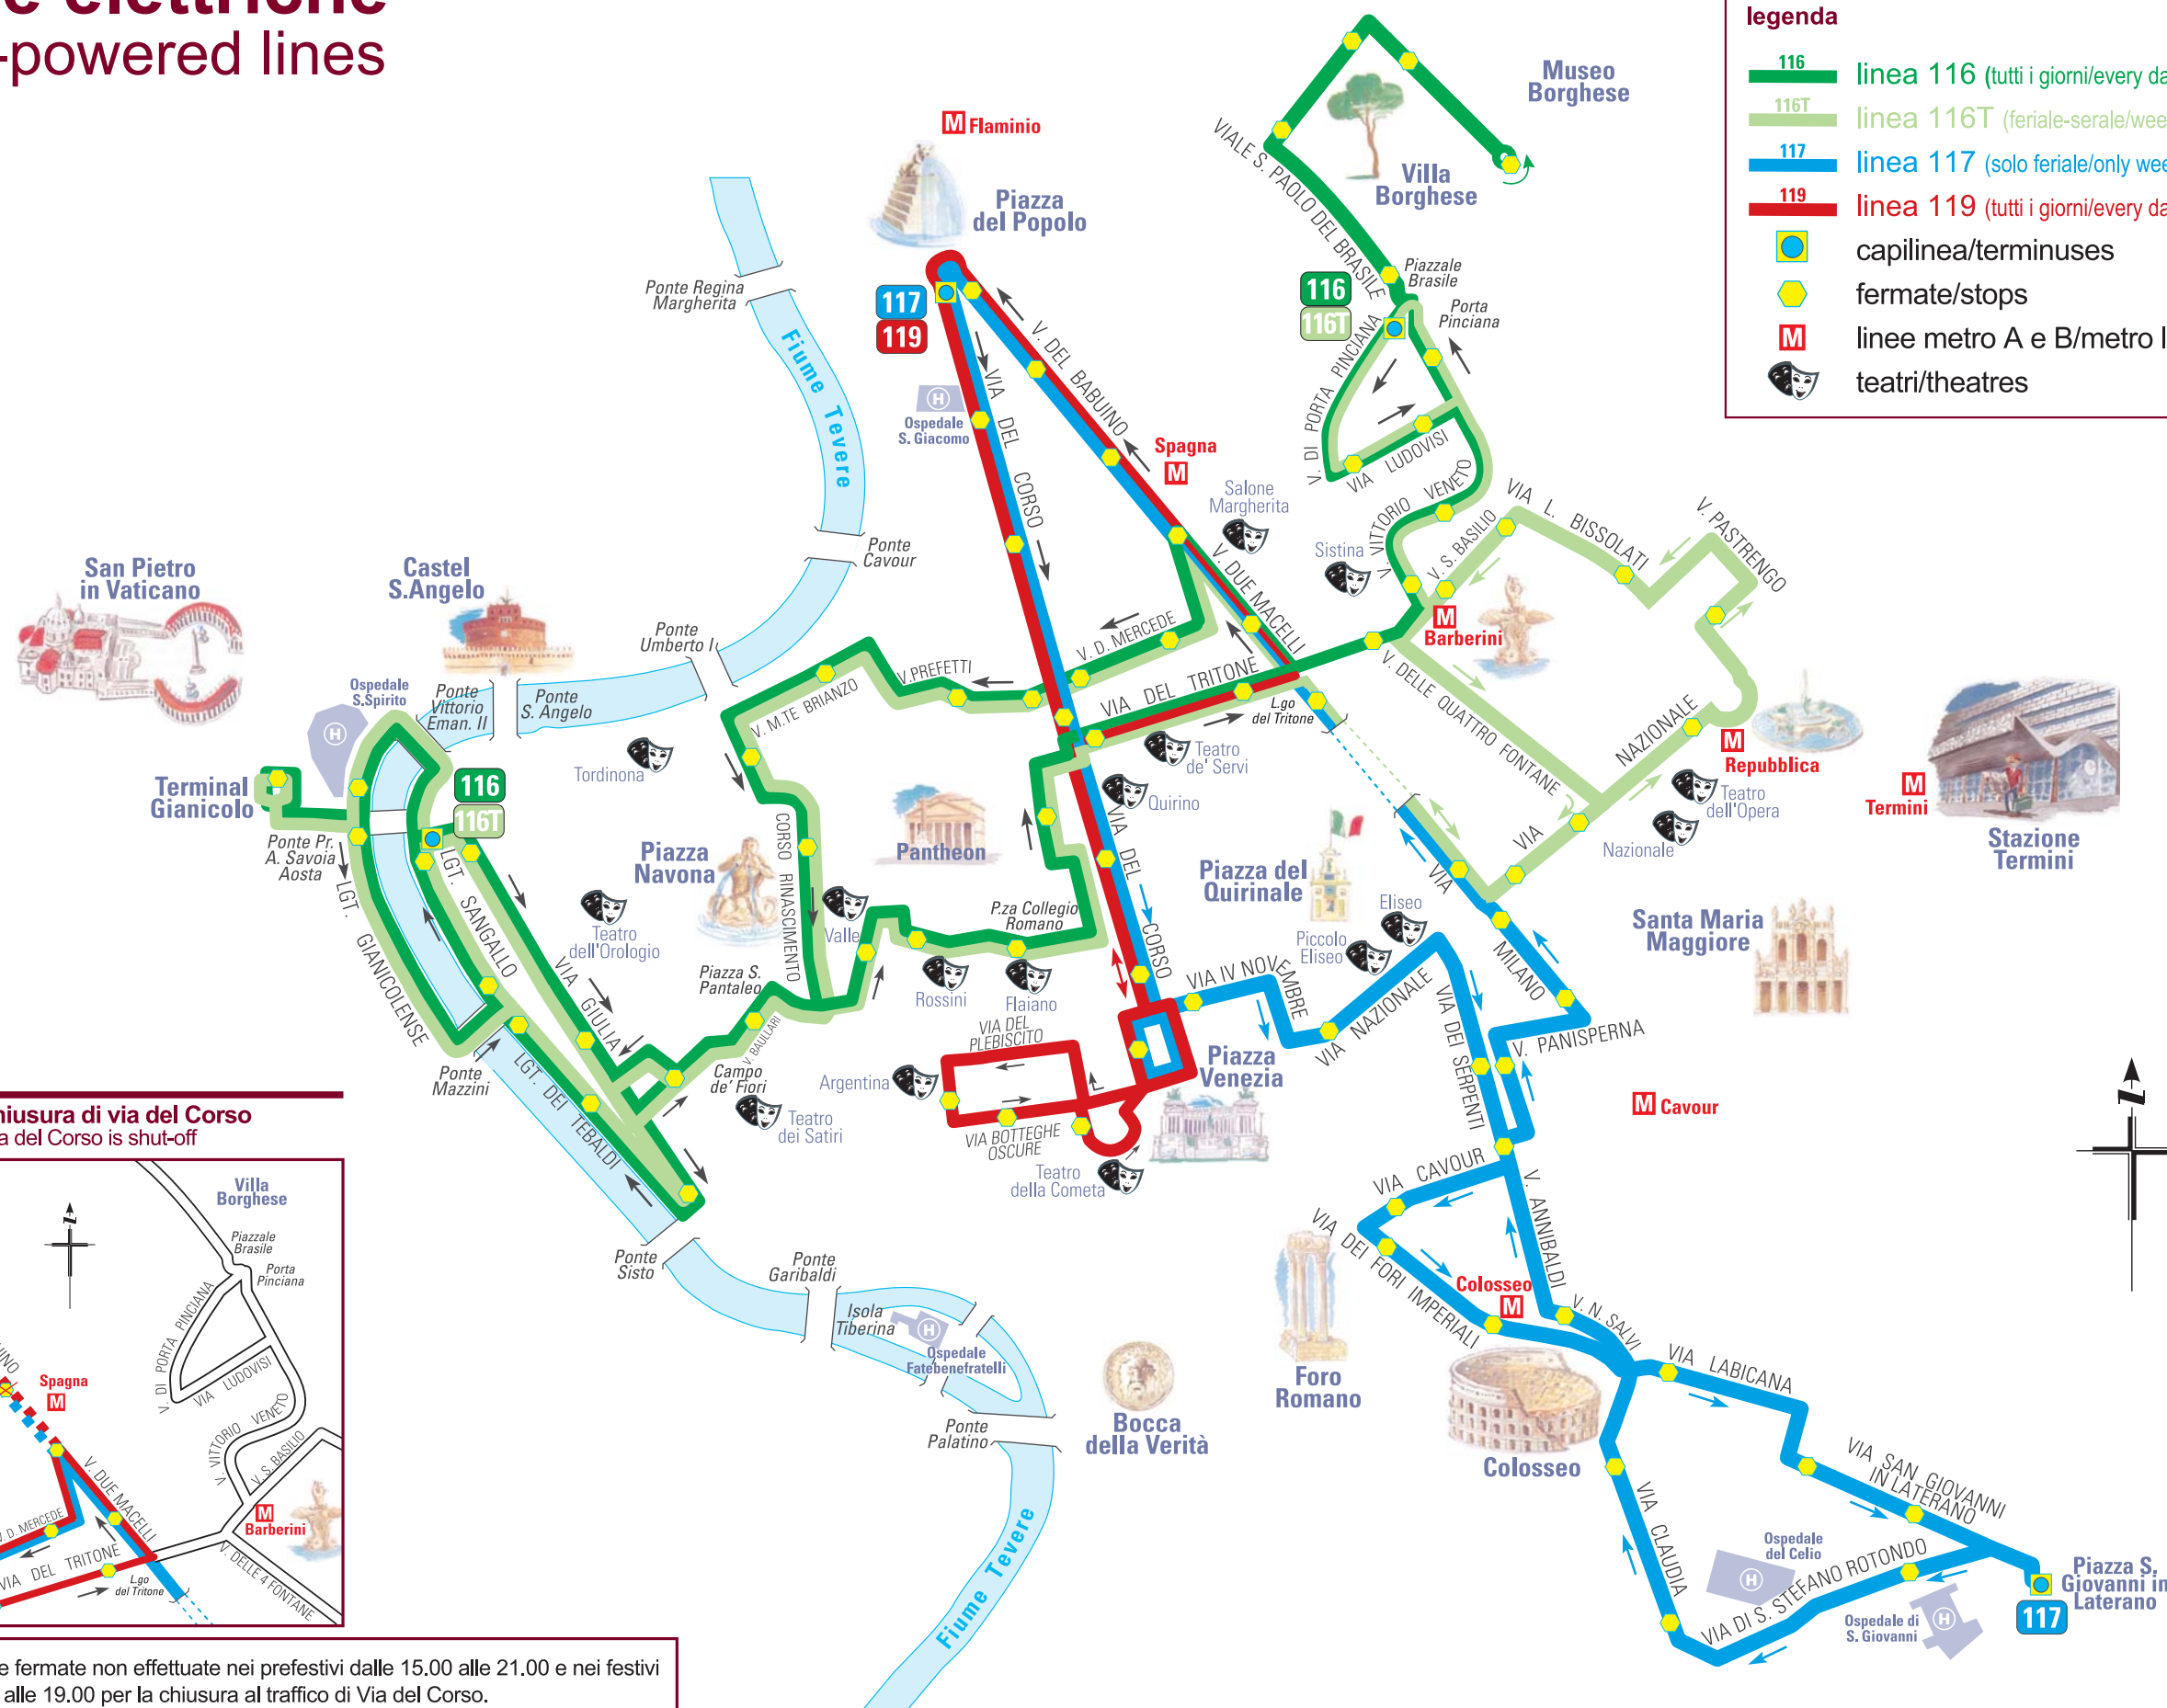

# le linee elettriche electric-powered lines

## legenda

- **116** linea 116 (tutti i giorni/every day)
- **116T** linea 116T (feriale-serale/weekdays-evenings)
- **117** linea 117 (solo feriale/only weekdays)
- **119** linea 119 (tutti i giorni/every day)
- capilinea/terminuses
- fermate/stops
- linee metro A e B/metro lines A and B
- teatri/theatres

### limitazioni per la chiusura di via del Corso restrictions because via del Corso is shut-off

■ ■ Percorso e fermate non effettuate nei prefestivi dalle 15.00 alle 21.00 e nei festivi dalle 9.00 alle 19.00 per la chiusura al traffico di Via del Corso.  
 La **linea 117**, nei prefestivi, limita la corsa per via della Mercede (circolare); non effettua servizio nei festivi.  
 La **linea 119** limita la corsa per via della Mercede (circolare).